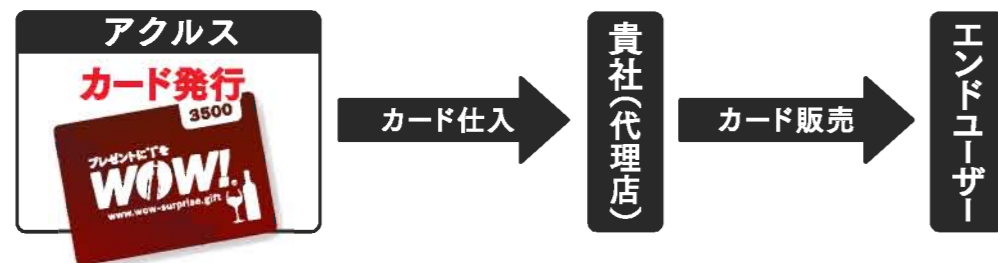

オペレーションレスで販売可能!! WEB受注システム

エンドユーザーがスマホ・PCなどから弊社にWEB上で直接注文し、名入れ情報や配送先を入力。**面倒な諸業務(受付・梱包・発送等)は一切ありません。** WOW!は手軽に販売できる名入れギフトワインです。

**3種の
販促キット**
W17cm×H30cm
※液晶付もご用意

※写真はイメージです。

表面 (A4サイズ:W210×H297mm)