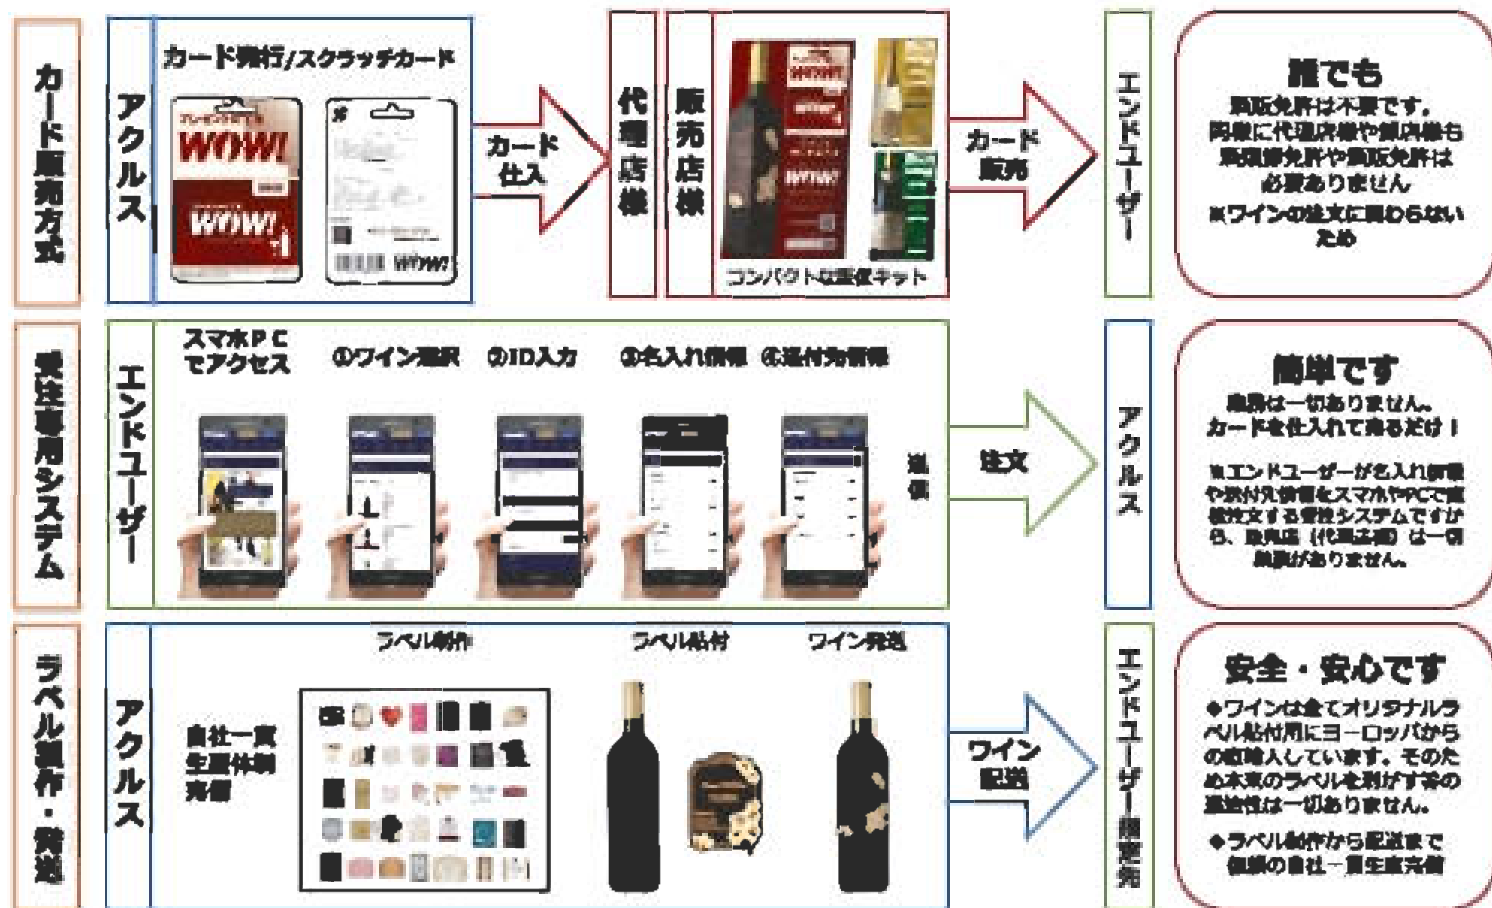

### WOW!とは

誕生日や、記念日に、WOW!を贈る  
「名入れギフトワイン」の  
ギフトサービスです。

- ①タイトル  
◆様々な用途にご対応できる。
- ②お名前  
◆サブフォントもパーソナリティが高い。
- ③メッセージ  
◆気持ちを伝えることができる。
- ④記念日  
◆記念日をラベルに載せる。

「WOW!」は・・・4つの想いを伝える！  
タイトル、お名前、メッセージ、記念日を自由にラベルに印刷できる  
パーソナルギフトワイン販売システムの総称です。

**WOW!は** ①誰でも ②簡単に **名入れワインが販売できるシステムです。**

①カード販売方式を採用  
代理店・販売店はワイン  
の注文に関わりません。販売  
先は不要です。 = **販売免許不要**

②WEB発注システム採用  
エンドユーザーがスマホ・PCで弊社に  
直接注文するので手数料等の負担は  
一切ありません。 = **名入れ業務なし**

**WOW!は** ③安全で ④安心して **名入れワインを販売することができます。**

③輸入～出荷まで一貫生産体制  
しかもワインはオリジナルラベルを事前に輸入して  
いるためラベルを剥がすような誤処理は一切ありません。

④弊社は一切のBtoC販売を行いません。  
代理店様にとっての村お得意を創りたいします。  
WOW!システムは受注専用で弊社は一切のBtoC販売は行いません。

大切なプレゼントに素敵な「サプライズ」を添えて。  
WOW!は名入れラベルワインのご注文サービスです。  
カジュアルにも、もっと気持ちを込めたいときにも。  
もちろん特別なあの人への贈り物にも・・・。  
あなたの特別な想いを伝える、  
新しいプレゼントのカタチです。

### WOW!のシステム

**誰でも**  
販売免許は不要です。  
同時に代理店様や販売店様も  
販売免許や販売先は  
必要ありません。  
※ワインの注文に関わりません

**簡単です**  
業務は一切ありません。  
カードを仕入れて売るだけ！  
※エンドユーザーが名入れ情報  
や送料情報などをスマホやPCで直  
接注文する専用システムです。ま  
た、販売店 (代理店) は一切  
業務がありません。